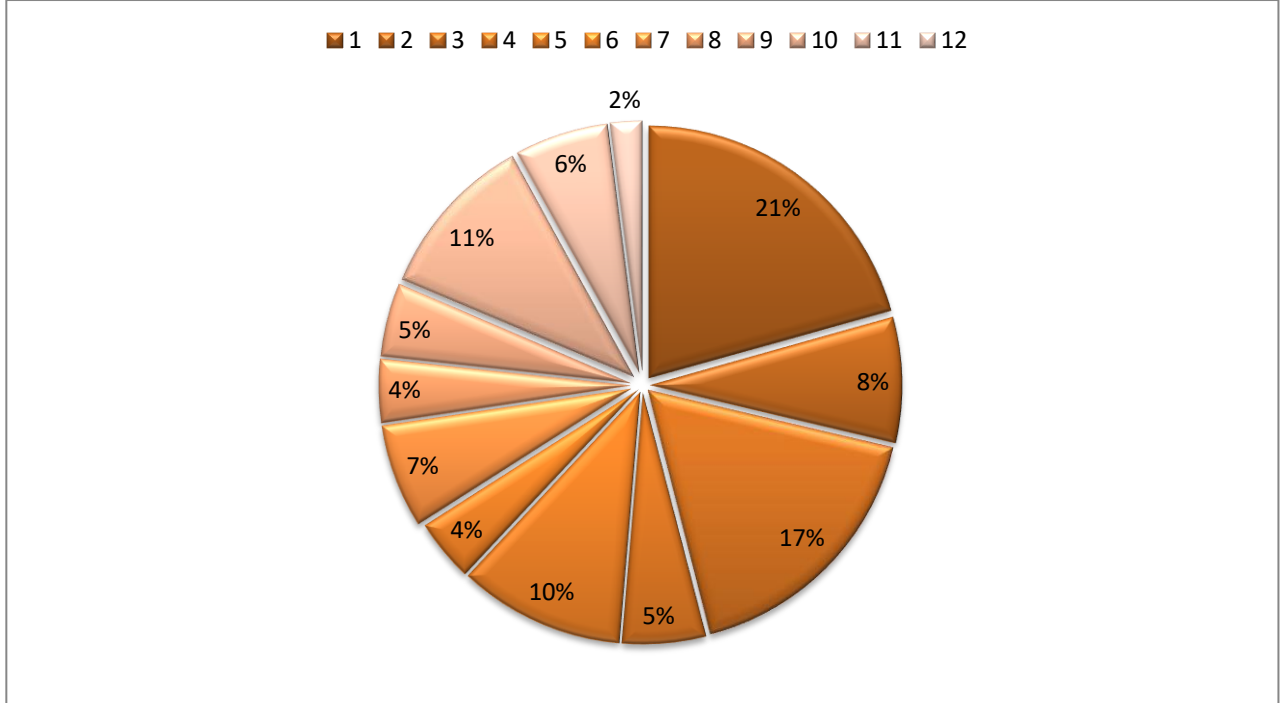

AKTİF24 CALL CENTER HİZMETLERİ Örnek Müşteri Geri Kazanım Aktivitesi Raporu

ARANAN MÜŞTERİ GRUPLARI	GÖRÜŞME SAYISI	
CEVAP VERMEYEN	<u>31</u>	<u>21%</u>
MEŞKULE ATANLAR	<u>12</u>	<u>8%</u>
NUMARA İPTAL	<u>26</u>	<u>17%</u>
MÜSAİT OLMAYAN	<u>8</u>	<u>5%</u>
ADRES DEĞİŞİKLİĞİ	<u>16</u>	<u>10%</u>
ŞİKAYETİ BELİRSİZ	<u>6</u>	<u>4%</u>

ARANAN MÜŞTERİ GRUPLARI	GÖRÜŞME SAYISI	
GÖRÜŞMEK İSTEMEYEN	<u>10</u>	<u>7%</u>
SİPARİŞİ HATIRLAMAYAN	<u>6</u>	<u>4%</u>
ULAŞILAMAYAN	<u>7</u>	<u>5%</u>
MEMNUN OLAN	<u>16</u>	<u>11%</u>
ŞİKAYETÇİ OLAN	<u>9</u>	<u>6%</u>
BÖLGE DEĞİŞTİREN	<u>3</u>	<u>2%</u>

YUKARIDA BELİRTİLEN %'SEL RAPORLAMA ÖRNEK ŞUBENİN KENDİ MÜŞTERİLERİ ARANARAK OLUŞTURULAN MÜŞTERİ MEMNUNİYET AKTİVİTESİ RAPORUDUR.

MÜŞTERİ MEMNUNİYET ANKETİ

MEMNUN OLAN MÜŞTERİ BİLGİLENDİRMESİ.

- 1) KENDİLERİ GERİ DÖNÜŞ YAPACAKLARINI BELİRTTİLER MEMNUNLAR.
- 2) ŞUBEYE GİDİP YEMEK YİYORLAR.
- 3) YENİ İŞLETME AÇMIŞLAR ORADAN SÖYLÜYORLAR.
- 4) ÇALIŞTIĞI FİRMA KAPANMIŞ ŞUBEYE GİDEREK PAKET SİPARİŞİ VERİYORLAR.
- 5) ÜNİVERSİTE ARA TATİLİNDE OLDUĞU İÇİN.
- 6) BAŞKA ARKADAŞI AYNI ADRESE SİPARİŞ VERİYOR.
- 7) BAŞKA NUMARADAN SİPARİŞ VERİYORLAR.
- 8) ŞUBEYE GİDİP YEMEK YİYORLAR .
- 9) ÇALIŞTIĞI FİRMADA İZNE AYRILMIŞ.
- 10) GENELLİKLE PATRONU KENDİSİ SİPARİŞ VERİYOR.
- 11) FARKLI NUMARALARDAN SİPARİŞ VERİYOR.
- 12) ŞUBEDEN GİDİP ALIYOR.
- 13) OKUL TATİLDE OLDUĞU İÇİN.
- 14) YENİ NUMARASINDAN SİPARİŞ VERİYOR.
- 15) FARKLI NUMARALARDAN SİPARİŞ VERİYOR.
- 16) YILLIK İZİNDE OLDUĞU İÇİN DÖNDÜĞÜN DEVAM EDECEK.